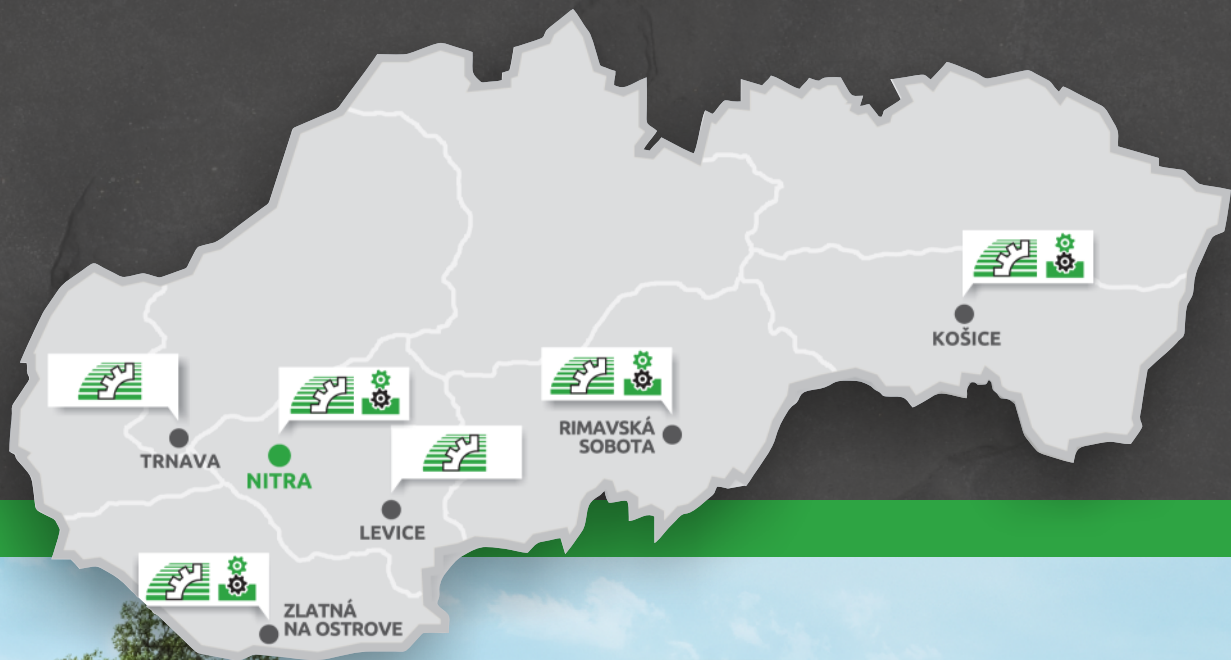

CENTRÁLA SPOLOČNOSTI NITRA

Cabajská 28, 949 01

Fakturačná adresa:
Hriadel, spol. s r.o.
Cabajská 28A, 949 01

NITRA
Cabajská 28A
949 01
Tel.: +421 37 65 66 937
predajna@hriadel.sk

LEVICE
Kalnická cesta 8
934 01
Tel.: 036 631 69 32
levice@hriadel.sk

TRNAVA
Ružindolská 16
917 01
Tel.: 033 554 67 16
trnava@hriadel.sk

KOŠICE
Teplárenská 2/A
040 01
Tel.: 055 632 35 55
kosice@hriadel.sk

ZLATNÁ NA OSTROVE
Železničná 12
946 12
Tel.: 035 774 02 95
komarno@hriadel.sk

RIMAVSKÁ SOBOTA
časť Stará Sobôtka 4412
979 01
Mob.: +421 903 712 570
rsobota@hriadel.sk

/ hriadelsro

www.hriadel.sk