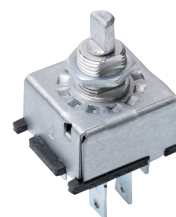

KLIM.SPÍNAČ

Cena v akcii:

10,00 €

Skladové číslo: 09-004-0174-00