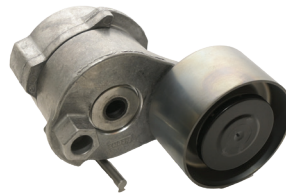

842 €

Skladové číslo: 08-202-5837-20

KLADKA REMEŇA

04515321
TCD 4.1 L4, TCD 6.1 L6

Cena v akcii:

265,95 €

Skladové číslo: 08-202-6014-90

NAPÍNAČ REMEŇA