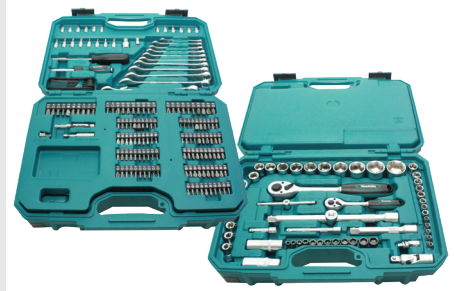

69,85 €

Skladové číslo: 08-019-0023-30

SADA NÁRADIA V KUFRÍKU

221-DIELNA

Praktická montážna sada pre väčšinu stavebných prác! Kufřík s priehradkami a úložným priestorom vo vnútri, ktorý pohodlne pojme bity, montážne náradie a objímky. Ideálne pre domácich majstrov a montážnikov, užitočné príslušenstvo pre stroje Makita!