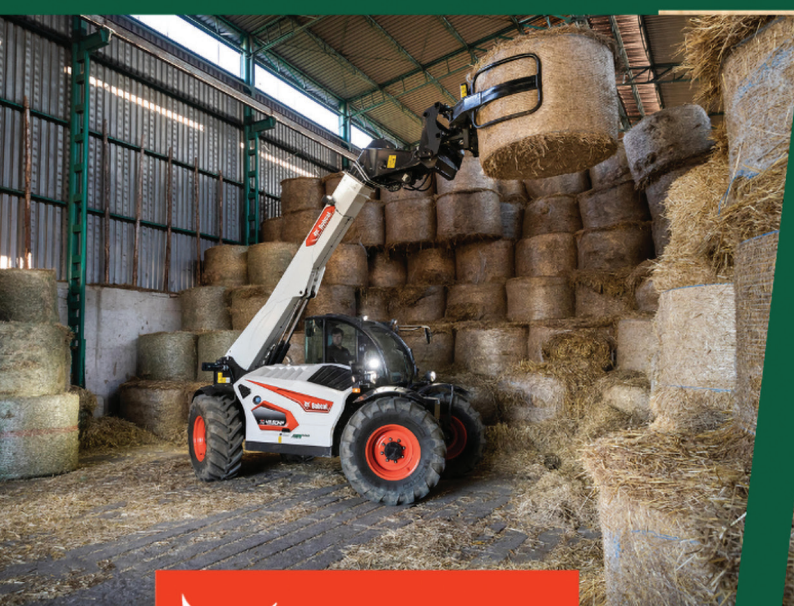

Na objednávku!

Pre viac informácií kontaktujte našich kolegov.

**Príprav sa na sezónu včas.
Daj si ju nainštalovať už teraz!**

BOBCAT & SAMSON

NOVÉ ZNAČKY V PORTFÓLIU HRIADEL'

NOVÉ STROJE. NOVÉ MOŽNOSTI.

-  ODBORNÉ PORADENSTVO
-  SPOĽAHLIVÝ SERVIS
-  ORIGINALNE NÁHRADNÉ DIELY