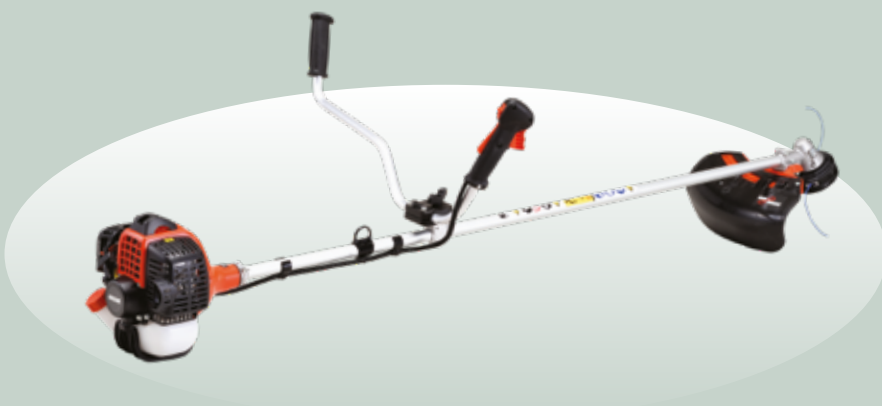

JAPONSKÁ KVALITA, EFEKTÍVNA PRÁCA !

ECHO U NÁS NÁJDETE V PONUKE **ECHO**
ZÁHRADNÉ STROJE!

KROVINOREZ

Echo SRM-222ES/U

ľahký stroj s veľkou silou, 1PS výkon, japonská kvalita!
Skladové číslo: 18-022-0222-01

→ 244.99 €

BENZÍNOVÝ KROVINOREZ

Echo SRM-420TES

2.42 ps výkon, silný stroj na profesionálne používanie.
Skladové číslo: 18-022-0420-00

→ 596.70 €

KROVINOREZ

SRM-301TES/U

1.2 PS výkon, vhodný na hobby používanie, vysoký
krútiaci moment. Dodávaný so silónovou hlavou
a nožom.
Skladové číslo: 18-022-0301-00

→ 346.35 €