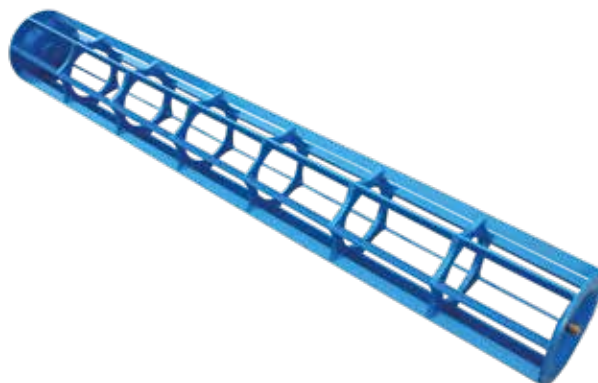

D270X2000, (alternatíva)
Skladové číslo: 22-423-0851-05

→ 292.50€

DRVIACI VALEC

1500/270, (alternatíva)
Skladové číslo: 18-000-2575-05

→ 215.25 €

DRVIACI VALEC

4230849, D270x2000 (alternatíva)
Skladové číslo: 22-423-0849-05

↓
306 €

LEMKEN NÁHRADY

nenechajte pretiecť
príjmy netesným
systémom

**DAJTE SI OPRAVIŤ
HYDRAULICKÉ
VALCE U NÁS**

Opravujeme všetky hydraulické
valce z poľnohospodárskych,
stavebných, transportných
strojov!