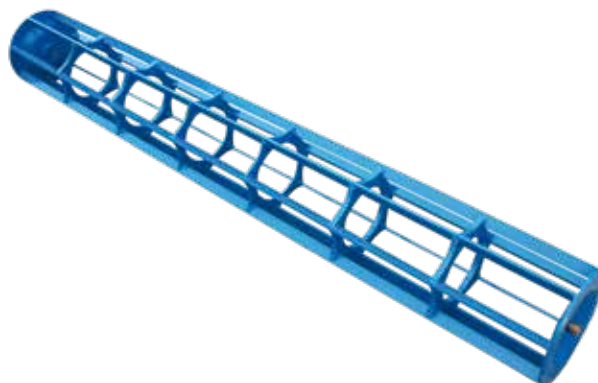

DRVIACI VALEC

4230849, D270x2000 (alternatíva)
Skladové číslo: 22-423-0849-05

↓
306 €